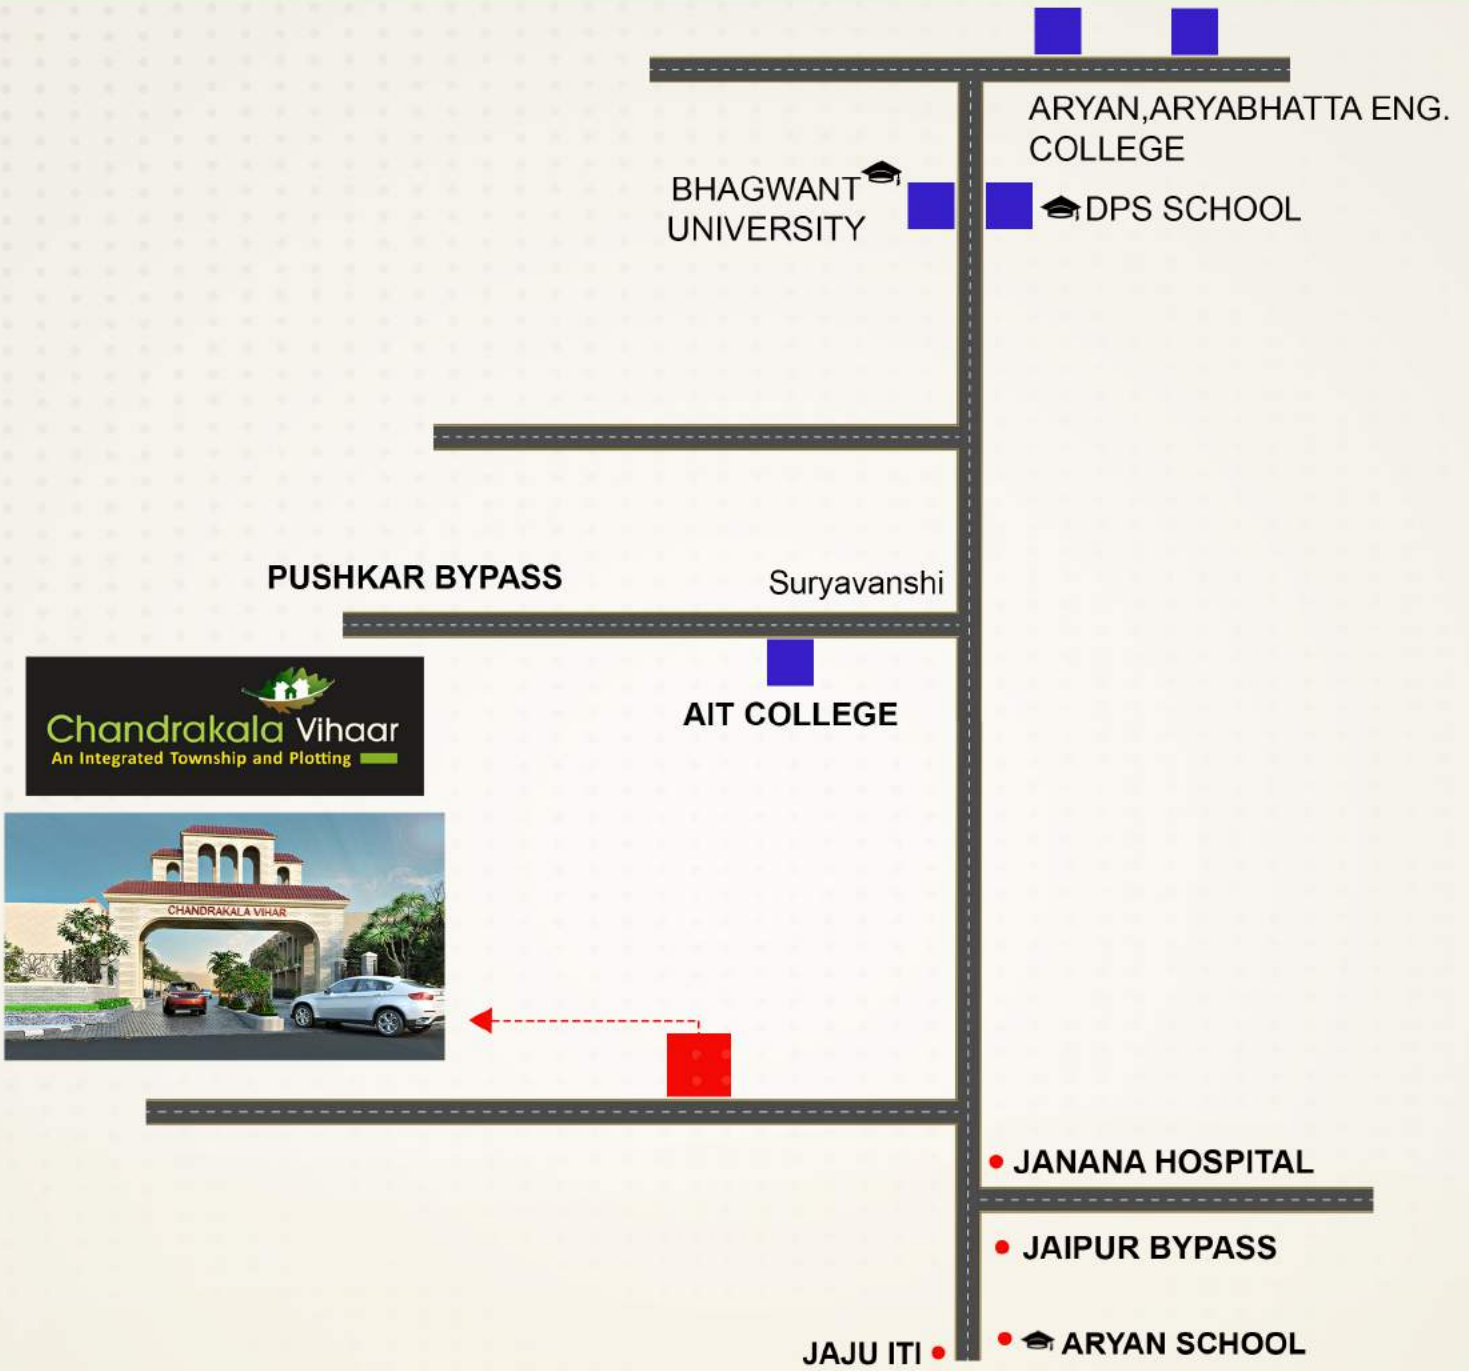

Call : 9785568880, 9785568881

SHALIMAR BUILDCON PVT. LTD.

Map View From Top

Call : 9785568880, 9785568881

Location Map

चन्द्रकला विहार कॉलोनी एन टी टी कॉलेज
के पास माकडवाली अजमेर राजस्थान

SHALIMAR BUILDCON PVT. LTD.